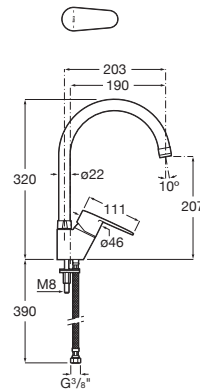

VICTORIA PLUS

Mezclador monomando para cocina con caño giratorio

PVPR (IVA INCLUIDO)

98,13 €

DIBUJOS TÉCNICOS

CARACTERÍSTICAS

Mezclador monomando para cocina con caño giratorio y enlaces de alimentación flexibles.

Acabado: Cromado

Caño alto

Caño giratorio

Desagüe no incluido

Enlaces de alimentación flexibles incluidos

Lugar de instalación: Fregadero

Posición del tirador: Lateral

Rosca de la toma de agua: 3/8"